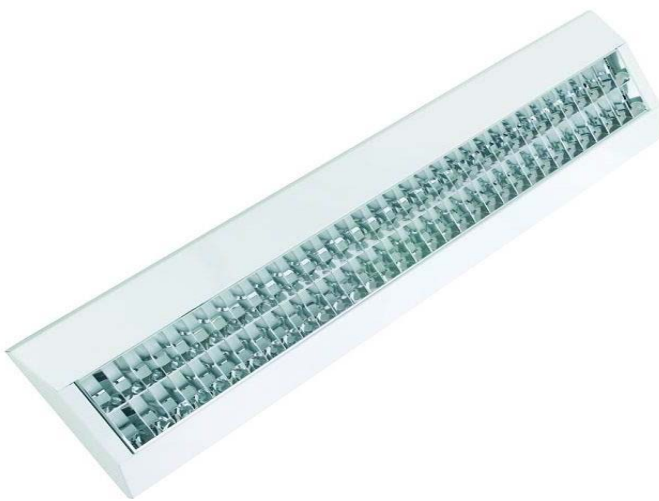

Die neue Officeline ist da: Aluminium Profil als Anbauleuchte, als Pendelleuchte,
 Lichtbandmontage einlampig oder zweilampig mit oder ohne Rastermittelsteg. **Höhe 56 mm**

T5- zweilampig

Breite 213 mm

T5 – ein oder zweilampig

Breite 139 oder 179 mm

Länge Anbau-Pendelleuchte 21/39W = 930 mm 28/54W = 1230 mm 35/49/80W = 1530 mm

Anbauleuchte

Lichtbandleuchte

Länge Lichtbandleuchte 21/39W = 880 mm 28/54W = 1180 mm 35/49/80W = 1480 mm

*Pendelleuchte direkt / indirekt mit
 Prismensabdeckung*

Anbauleuchte T5 May 42 2x35/49 2x80W

Halbeinbau- Anbauleuchte May36 2x35/49 2x80 4x14/24

Anbau- Pendelleuchte T5 May44 2x35/49 2x80

Einbauleuchte May01 300x300 2-3 x18/26 -Watt