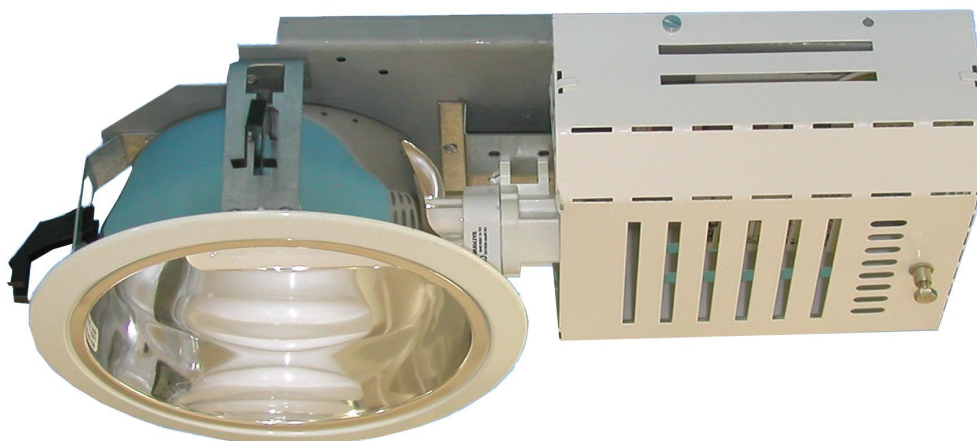

Grosshandels-Angebot **MODUS SPMC**

TYPE	Bezeichnung	Name	EUR	EUR EVG
SPMC (Ø 170 mm)	SPMC113NMB170	Downlight MODUS SPMC 1x13W cut out 170mm	18,25	28,75
	SPMC118NMB170	Downlight MODUS SPMC 1x18W, cut out 170mm	18,25	28,75
	SPMC126NMB170	Downlight MODUS SPMC 1x26W, cut out 170mm	18,25	30,00
	SPMC213NMB170	Downlight MODUS SPMC 2x13W, cut out 170mm	23,00	33,75
	SPMC218NMB170	Downlight MODUS SPMC 2x18W, cut out 170mm	23,00	33,75
	SPMC226NMB170	Downlight MODUS SPMC 2x26W, cut out 170mm	23,00	35,00
SPMC (Ø 210 mm)	SPMC113NMB200	Downlight MODUS SPMC 1x13W, cut out 210mm	20,25	31,25
	SPMC118NMB200	Downlight MODUS SPMC 1x18W, cut out 210mm	20,25	31,25
	SPMC126NMB200	Downlight MODUS SPMC 1x26W, cut out 210mm	20,25	32,50
	SPMC213NMB200	Downlight MODUS SPMC 2x13W, cut out 210mm	25,00	36,25
	SPMC218NMB200	Downlight MODUS SPMC 2x18W, cut out 210mm	25,00	36,25
	SPMC226NMB200	Downlight MODUS SPMC 2x26W, cut out 210mm	25,00	37,50

Die neue Officeline ist da: Aluminium Profil als Anbauleuchte, als Pendelleuchte,
 Lichtbandmontage einlampig oder zweilampig mit oder ohne Rastermittelsteg. **Höhe 56 mm**

T5- zweilampig

Breite 213 mm

T5 – ein oder zweilampig